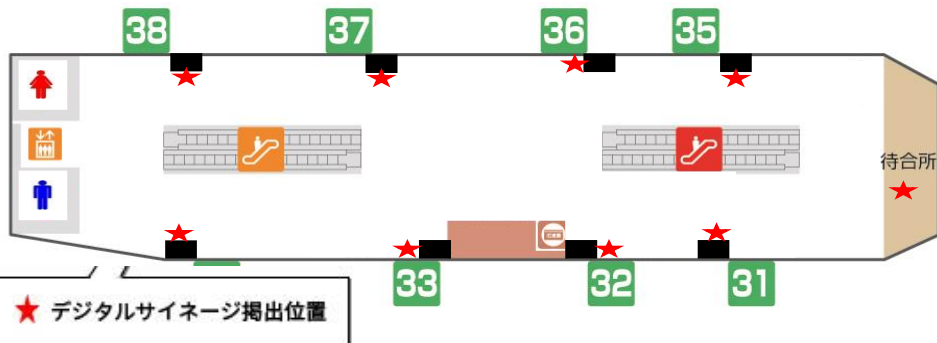

3 F 高速バスのりば デジタルサイネージ広告

掲出位置

- 【乗入れ路線】 全28路線（2019年9月1日現在）
 本州・四国向け夜行高速バス【10路線】
 九州島内高速バス【18路線】
- 【発着便数】 約800便

媒体概要

- ◆画面サイズ/面数 46インチ×9面
 （※画面下部は帯型の高速バス情報画面が入ります。）
- ◆放映時間 6:00～24:00（18時間）
- ◆放映秒数 1枠：15秒 1ロール最大4分
- ◆掲出回数 270回以上/日
- ◆音声 なし
- ◆切替日 随時